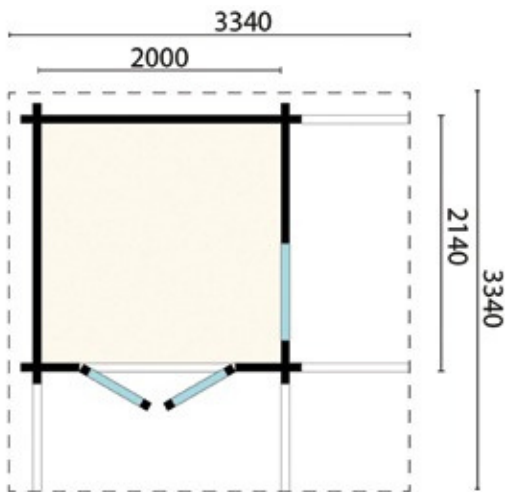

169 x 69 cm

4 mm tempered
glass

DETAILS

NEW
PRODUCT

ØSTFOLD LOG SAUNA

DETAILS

229 x 247 cm

4 m²

214 cm

247 cm

45 mm

80 x 190 cm

2 pc 77 x 190
tempered glass

HEDMARK LOG SAUNA

70 mm

314 x 334 cm

4 m²

227 cm

247 cm

DG 80 x 190 mm

129 x 177 mm
tempered glass

DETAILS

ØSTFOLD LOG SAUNA

DETAILS

70 mm

414 x 421 cm

8 m²

227 cm

241 cm

80 x 190 /
70 x 190

129 x 177
tempered glass

NEW
PRODUCT