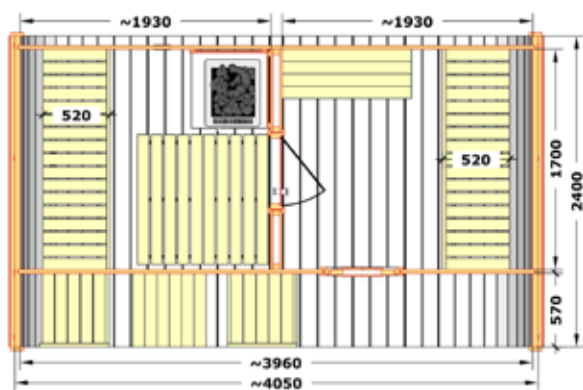

SKANÖR OVAL GARDEN SAUNA 400

400 x 240 cm

197 cm

28 mm

42 mm

60 x 80 cm

2pcs 160 x 59 cm

1200 kg

400 x 120 x 120 cm

DETAILS