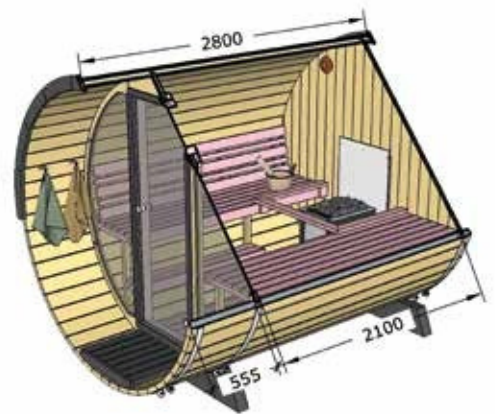

160 x 59 cm

800 kg

280 x 120 x 90 cm

HENNINGSVÆR SAUNA BARREL 280

280 cm

235 cm

28 mm

42 mm

Front wall glass element

Front wall glass element

800 kg

280 x 120 x 120 cm

LUND SAUNA BARREL 330

330 cm

205/230 cm

front 28 mm

sides 42 mm

67 x 30 cm

160 x 59 cm

950 kg

330 x 120 x 120 cm

YSTAD SAUNA BARREL 330

330 cm

205/230 cm