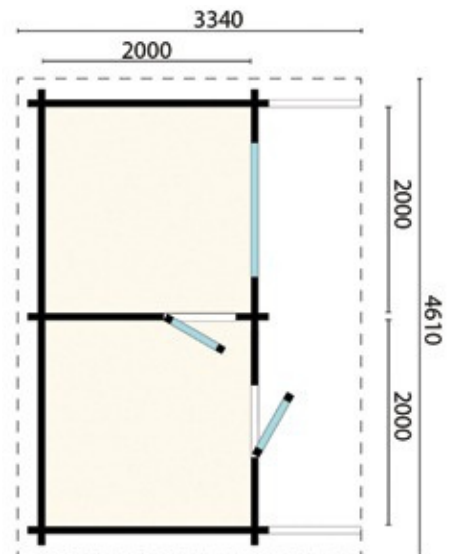

4 m²

227 cm

247 cm

DG 80 x 190 mm

129 x 177 mm
tempered glass

DETAILS

ØSTFOLD LOG SAUNA

DETAILS

70 mm

414 x 421 cm

8 m²

227 cm

241 cm

80 x 190 /
70 x 190

129 x 177
tempered glass

NEW
PRODUCT

NORDLAND LOG SAUNA

70 mm

690 x 441 cm

19 m²

227 cm

246 cm

80 x 190 cm /
80 x 200 cm /
70 x 190 cm

177 x 60 cm
tempered glass /
2 pc 129 x 177 cm /
60 x 177 cm