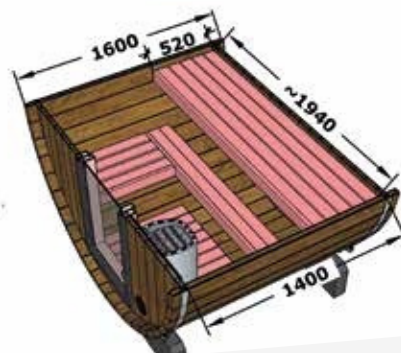

OPTIONAL
EXTRA

OPTIONAL
EXTRA

HONNINGSVÅG SAUNA BARREL 160

DETAILS

160 cm

205/230 cm

28 mm

42 mm

-

160 x 59 cm

600 kg

200 x 120 x 85 cm

ÅLESUND SAUNA BARREL 160

160 cm

205/235 cm

front 28 mm

sides 42 mm

Front wall
glass element

Front wall
glass element

600 kg

200 x 1 20 x 90 cm

DETAILS

OPTIONAL EXTRA

TROMSØ SAUNA BARREL 220