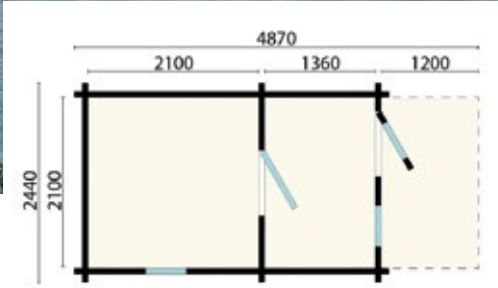

NORDLAND LOG SAUNA

70 mm

690 x 441 cm

19 m²

227 cm

246 cm

80 x 190 cm /
80 x 200 cm /
70 x 190 cm

177 x 60 cm
tempered glass /
2 pc 129 x 177 cm /
60 x 177 cm

DETAILS

VESTFOLD LOG SAUNA

INSULATED
ROOF
ELEMENTS

SAUNA VESTFOLD FLAT							
SAUNA VESTFOLD	50 mm	340 x 230 cm	7,82 m ²	228 cm	280 cm	100 x 60 cm 120 x 91 cm	80 x 201 cm
SAUNA VESTFOLD FLAT	50 mm	340 x 230 cm	7,82 m ²	228 cm	249 cm	100 x 60 cm 120 x 91 cm	80 x 201 cm

TROMS SAUNA HUT

70 mm

244 x 387 cm

9,4 m²

221 cm

256 cm

80 x 201 cm

60 x 60 cm