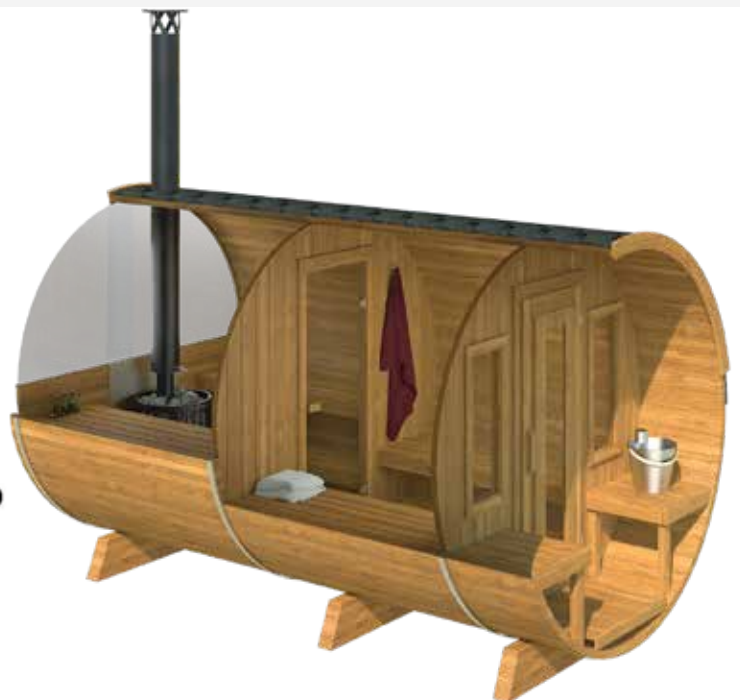

400 cm

230 cm

front 42 mm

side 42 mm

2pc 38 x 92 half moon glass 8mm tempered

70 x 180 cm

145 kg

400 x 120 x 120 cm