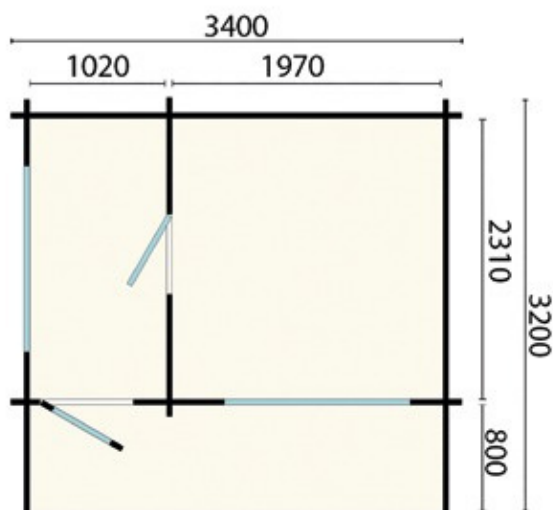

NORDLAND LOG SAUNA

70 mm

690 x 441 cm

19 m²

227 cm

246 cm

80 x 190 cm /
80 x 200 cm /
70 x 190 cm

177 x 60 cm
tempered glass /
2 pc 129 x 177 cm /
60 x 177 cm

DETAILS

VESTFOLD LOG SAUNA

INSULATED
ROOF
ELEMENTS

SAUNA VESTFOLD FLAT							
SAUNA VESTFOLD	50 mm	340 x 230 cm	7,82 m ²	228 cm	280 cm	100 x 60 cm 120 x 91 cm	80 x 201 cm
SAUNA VESTFOLD FLAT	50 mm	340 x 230 cm	7,82 m ²	228 cm	249 cm	100 x 60 cm 120 x 91 cm	80 x 201 cm

TROMS SAUNA HUT

70 mm

244 x 387 cm

9,4 m²

221 cm

256 cm

80 x 201 cm

60 x 60 cm