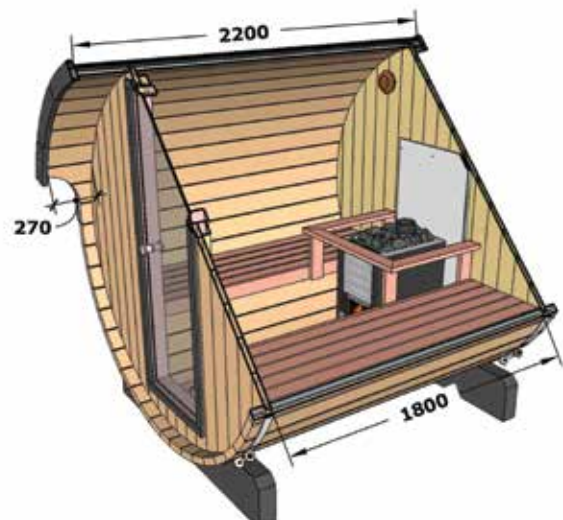

DETAILS

220 mm

205/230 cm

28 mm

42 mm

67 x 30 cm

160 x 59 cm

700 kg

220 x 120 x 120 cm

RØROS SAUNA BARREL 250

250 cm

205/230 cm

28 mm

42 mm

67 x 30 cm

160 x 59 cm