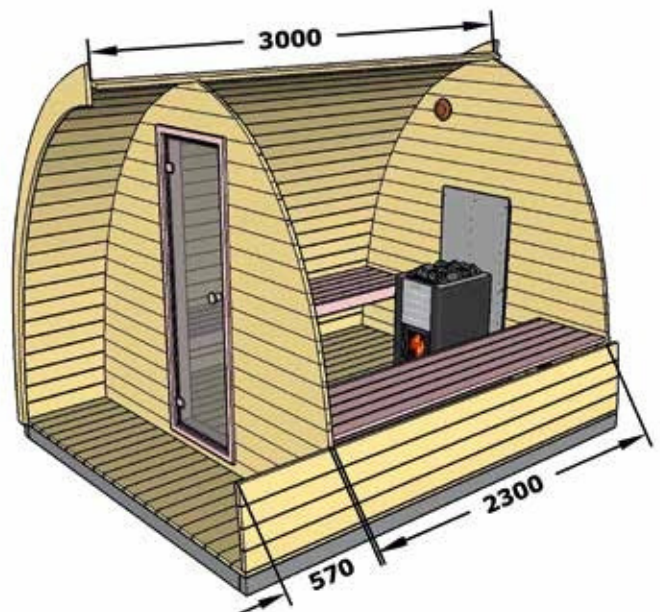

SAUNAS | BARREL SAUNAS

FLORØ SAUNA POD 300

300 x 240 cm

232 cm

42 mm

67 x 30 cm

180 x 59 cm

900 kg

300 x 120 x 120 cm