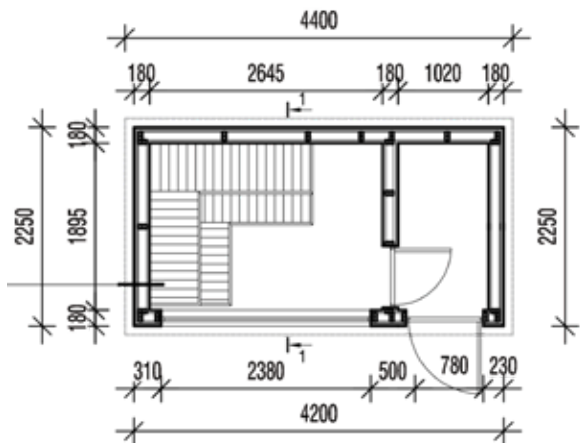

220 x 120 x 120 cm

RØROS SAUNA BARREL 250

250 cm

205/230 cm

28 mm

42 mm

67 x 30 cm

160 x 59 cm

750 kg

250 x 120 x 120 cm

MALMÖ SAUNA BARREL 280

280 cm

205/230 cm

28 mm

42 mm

67 x 30 cm

7,6 m²

220 cm

250 cm

180 mm

90 x 190 cm

230 x 148 cm
tempered glass

DETAILS

ONLY WORKSHOP
ASSEMBLED & INSULATED

NEW
PRODUCT

FINNMARK MODULAR SAUNA

DETAILS

600 x 225 cm

10,7 m²

220 cm

250 cm

180 mm