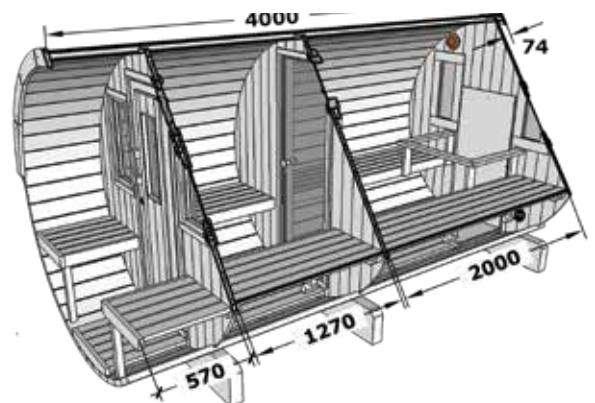

front 28 mm

sides 42 mm

67 x 30 cm

160 x 59 cm

950 kg

330 x 120 x 120 cm

HELSINGOR SAUNA BARREL 400

400 cm

205/230 cm

28 mm

42 mm

67 x 30 cm

160 x 59 cm

1050 kg

400 x 120 x 120 cm

TRODHEIM BARREL SAUNA 400

400 cm

230 cm

front 42 mm

side 42 mm

2pc 38 x 92 half moon glass 8mm tempered

70 x 180 cm

145 kg

400 x 120 x 120 cm